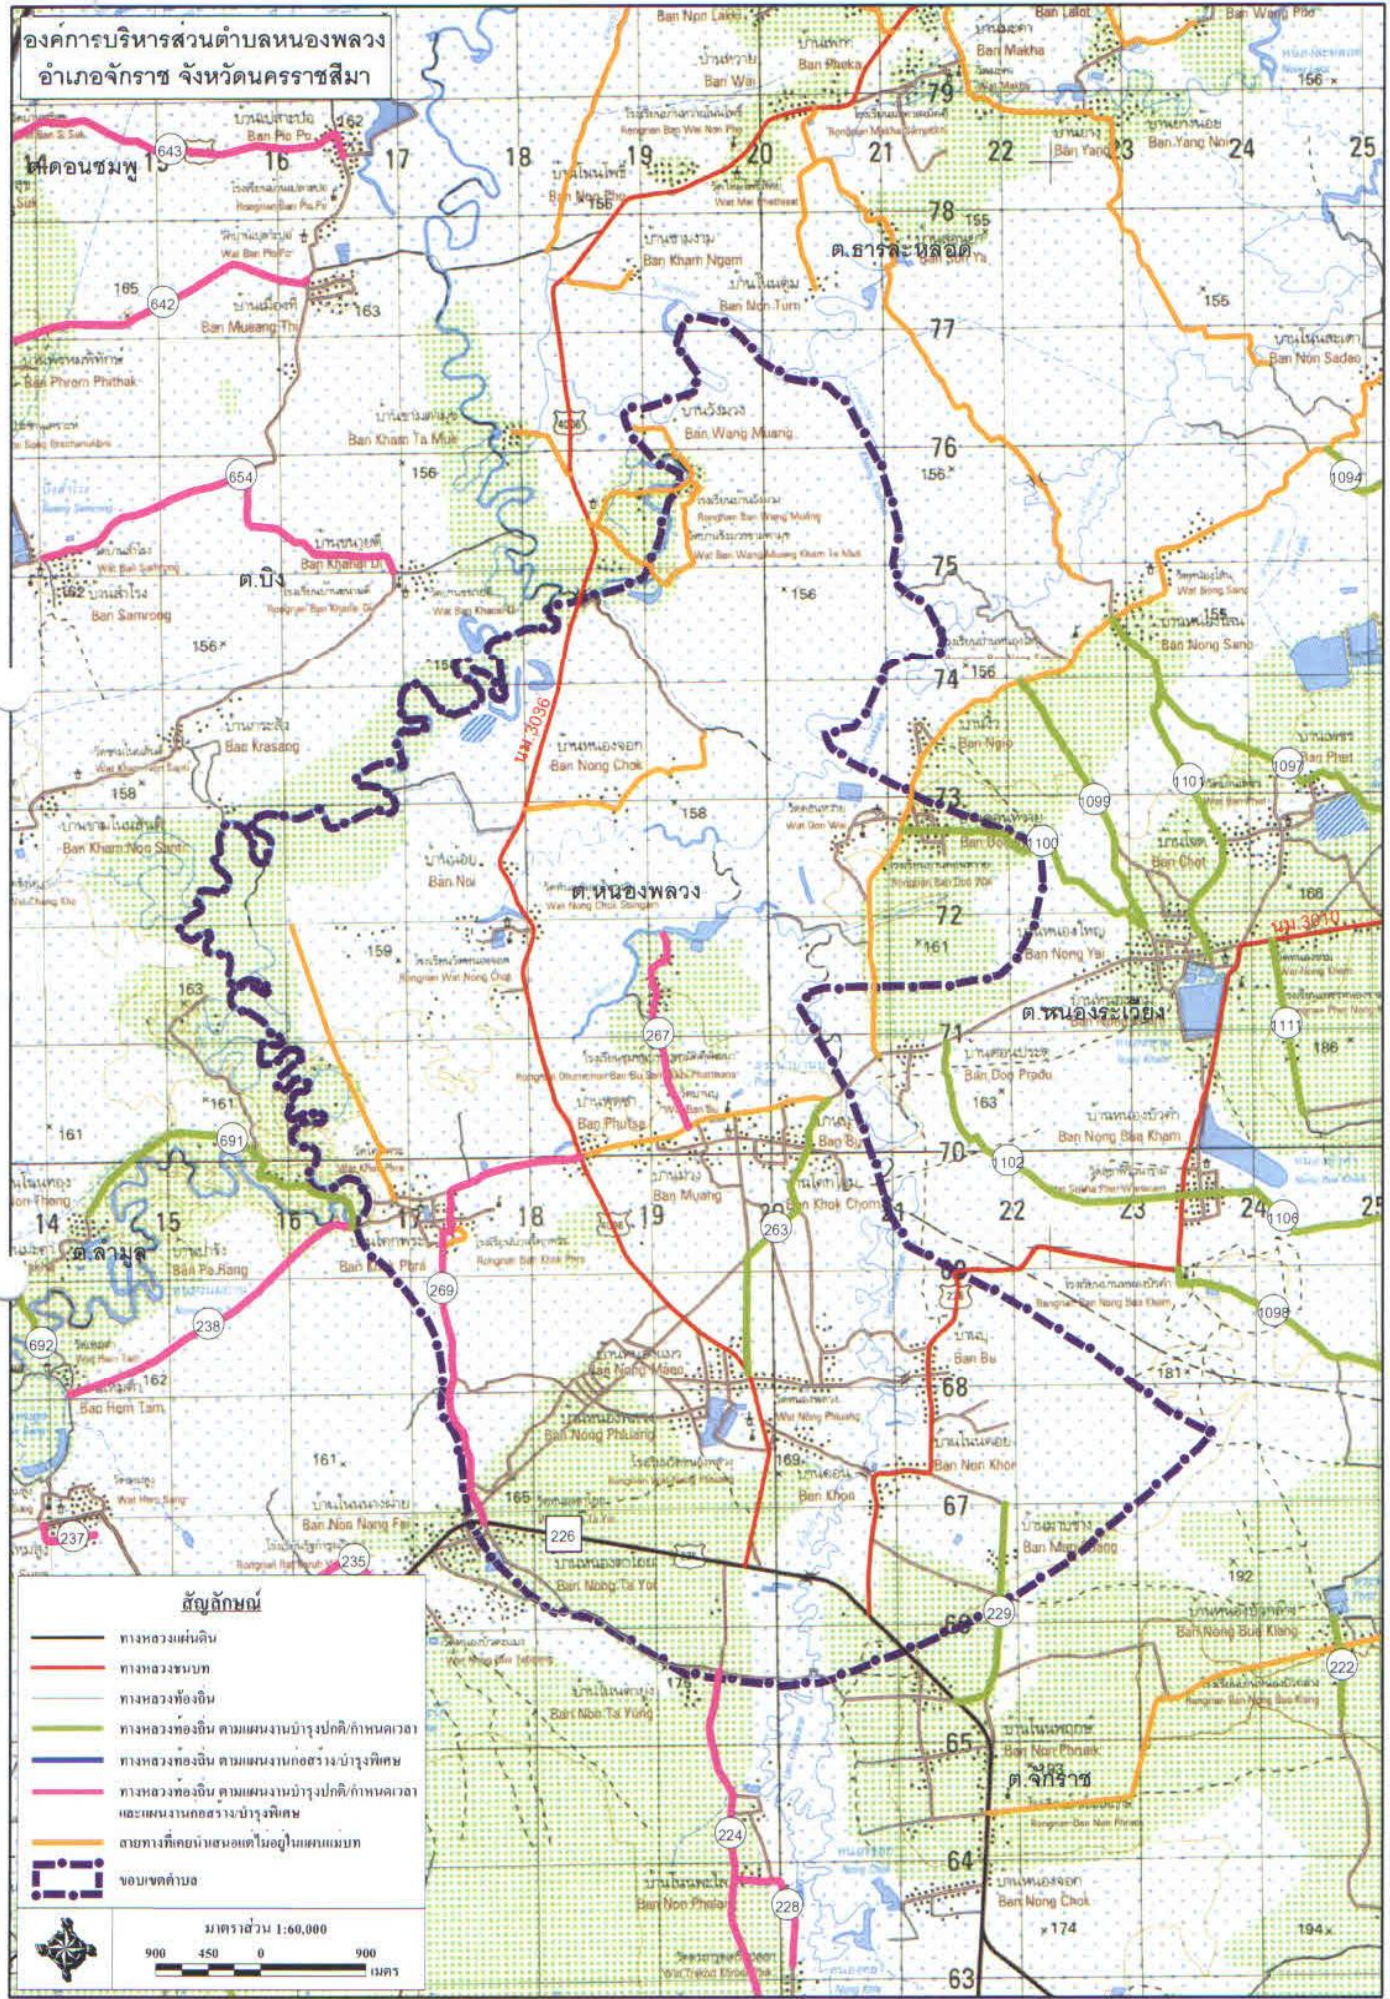

องค์การบริหารส่วนตำบลหนองพลวง
อำเภอจักราช จังหวัดนครราชสีมา

สัญลักษณ์

- ทางหลวงแผ่นดิน
- ทางหลวงชนบท
- ทางหลวงท้องถิ่น
- ทางหลวงท้องถิ่น ตามแผนผังบางรูปคดีกำหนดควา
- ทางหลวงท้องถิ่น ตามแผนผังบางรูปคดีกำหนดควา และแผนผังก่อสร้างบางรูปคดี
- สายทางที่ก่อสร้างแต่ไม่อยู่ในแผนผัง
- ขอบเขตตำบล

**องค์การบริหารส่วนตำบลหนองพลวง
อำเภอจักราช จังหวัดนครราชสีมา**

สัญลักษณ์

- ทางหลวงแผ่นดิน
- ทางหลวงชนบท
- ทางหลวงท้องถิ่น
- ทางหลวงท้องถิ่น ตามแผนงานบำรุงปกติ/กำหนดเวลา
- - - ทางหลวงท้องถิ่น ตามแผนงานก่อสร้าง/บำรุงพิเศษ
- ทางหลวงท้องถิ่น ตามแผนงานบำรุงปกติ/กำหนดเวลา และแผนงานก่อสร้าง/บำรุงพิเศษ
- สายทางที่คั่นหมอนคอนกรีต/คอนกรีต
- - - ขอบเขตตำบล

มาตราส่วน 1:60,000

900 450 0 450 900 เมตร