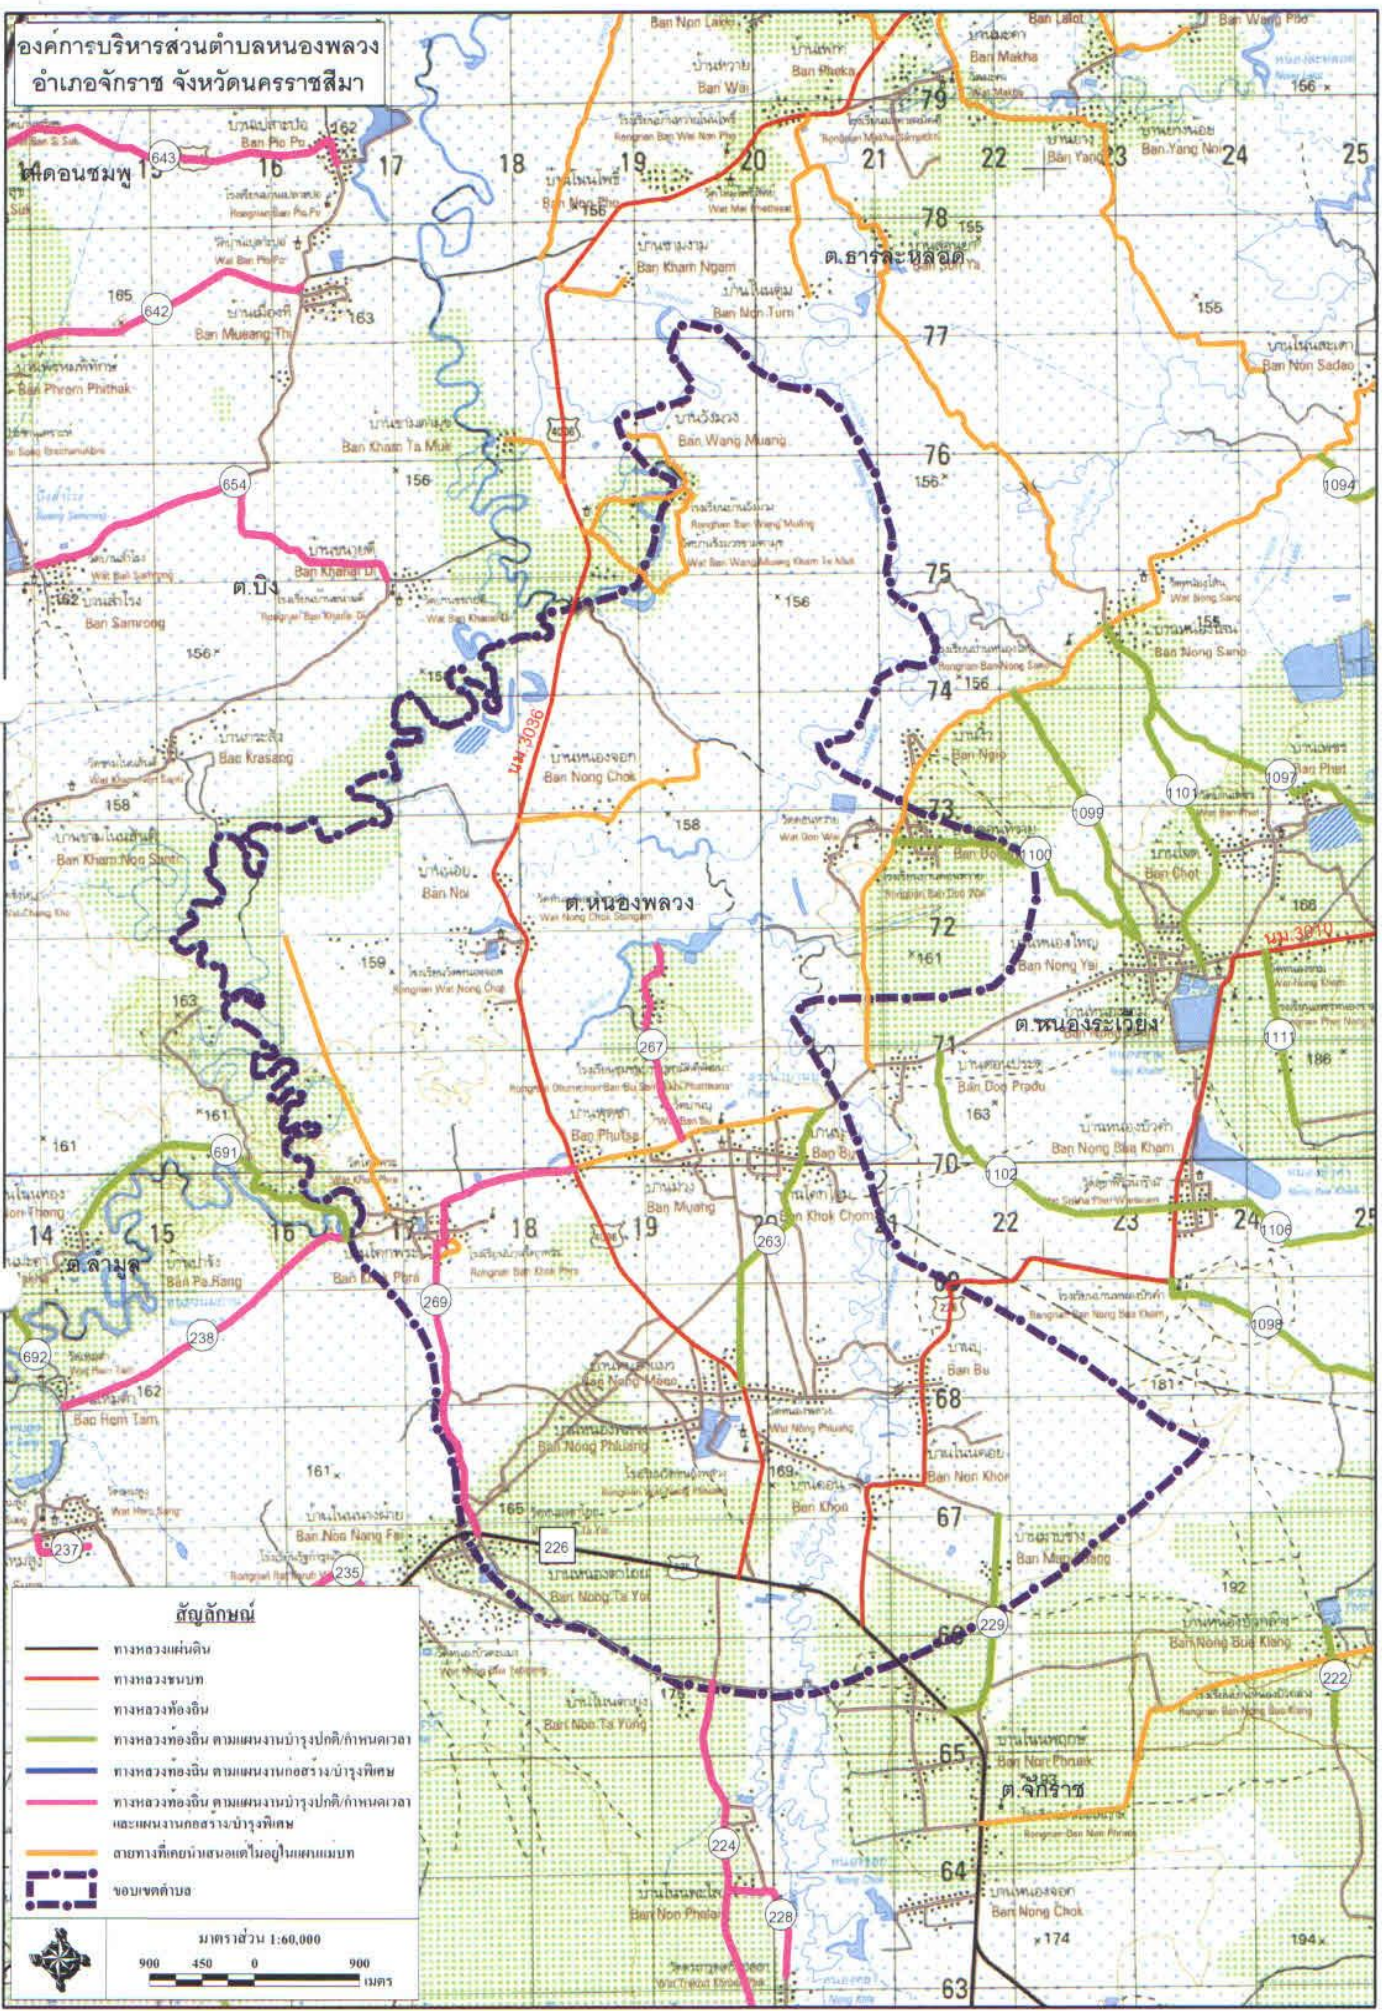

องค์การบริหารส่วนตำบลหนองพลวง
อำเภอจักราช จังหวัดนครราชสีมา

สัญลักษณ์

- ทางหลวงแผ่นดิน
- ทางหลวงชนบท
- ทางหลวงท้องถิ่น
- ทางหลวงท้องถิ่น ตามแผนผังบางรูปคดีกำหนดควา
- ทางหลวงท้องถิ่น ตามแผนผังบางรูปคดีกำหนดควา และแผนผังก่อสร้างบางรูปคดี
- สายทางที่ก่อสร้างแต่ไม่อยู่ในแผนผัง
- ขอบเขตตำบล

**องค์การบริหารส่วนตำบลหนองพลวง
อำเภอจักราช จังหวัดนครราชสีมา**

สัญลักษณ์

- ทางหลวงแผ่นดิน
- ทางหลวงชนบท
- ทางหลวงท้องถิ่น
- ทางหลวงท้องถิ่น ตามแผนงานบำรุงปกติ/กำหนดเวลา
- - - ทางหลวงท้องถิ่น ตามแผนงานก่อสร้าง/บำรุงพิเศษ
- ทางหลวงท้องถิ่น ตามแผนงานบำรุงปกติ/กำหนดเวลา และแผนงานก่อสร้าง/บำรุงพิเศษ
- สายทางที่คั่นหมอนคอนกรีต/คอนกรีต
- - - ขอบเขตตำบล

มาตราส่วน 1:60,000

900 450 0 450 900 เมตร